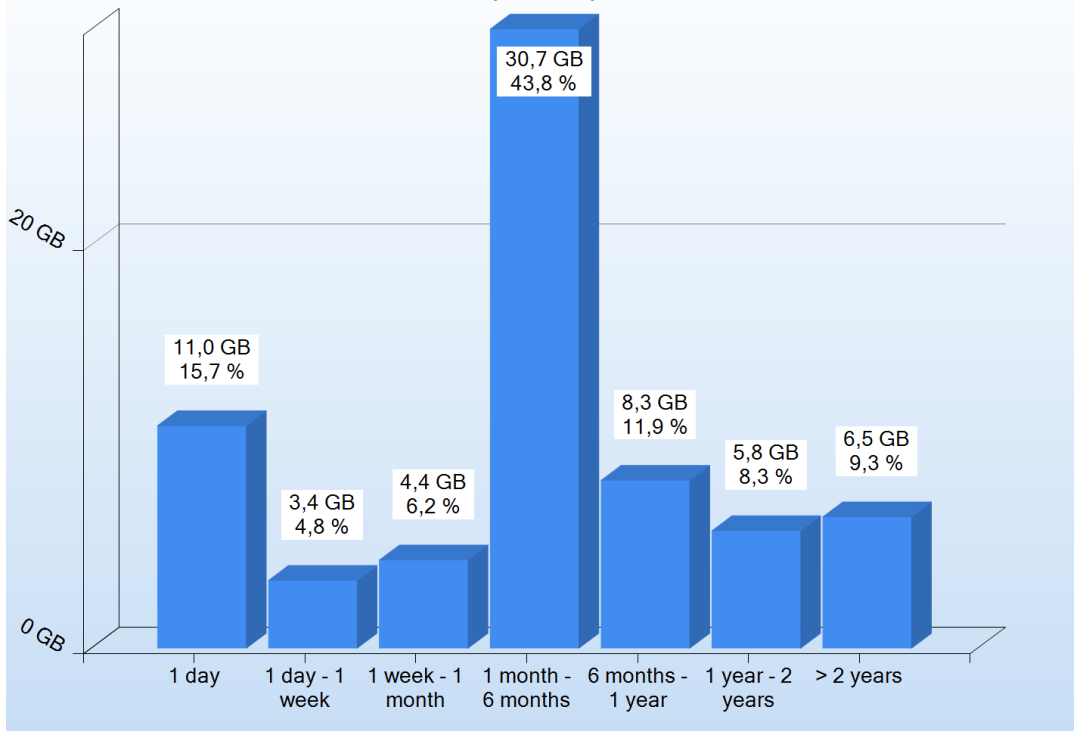

C:\ - Folders Pie Chart

C:\ auf [Windows 10]
(Allocated)

C:\ - Treemap Chart

C:\ - History Chart

C:\ (Scan of 09:24)

C:\ - Age of files Bar Chart

C:\ auf [Windows 10] Last Modified Date (Allocated)

Name	Size	Allocated ▼	Files	Folders	% of Parent (...)	Last Modified	Last Accessed
C:\ auf [Windows 10]	81,6 GB	70,2 GB	384.938	99.012	100,0 %	14.01.2021	14.01.2021
Users	27,6 GB	26,9 GB	79.704	18.341	38,3 %	14.01.2021	14.01.2021
Windows	26,4 GB	18,3 GB	241.483	70.060	26,1 %	14.01.2021	14.01.2021
[5 Files]	8,7 GB	8,7 GB	5	0	12,4 %	14.01.2021	14.01.2021
Program Files	6,9 GB	4,6 GB	37.554	5.072	6,5 %	14.01.2021	14.01.2021
ProgramData	4,5 GB	4,3 GB	7.045	2.602	6,2 %	14.01.2021	14.01.2021

Name	Size	Allocated ▼	Files	Folders	% of Parent (...)	Last Modified	Last Accessed
Program Files (x86)	3,2 GB	3,2 GB	14.314	2.827	4,5 %	13.01.2021	14.01.2021
System Volume Inform...	2,3 GB	2,3 GB	20	10	3,3 %	14.01.2021	14.01.2021
\$Recycle.Bin	1,0 GB	1,0 GB	4.659	47	1,4 %	13.01.2021	14.01.2021
MSOCache	791,7 MB	791,9 MB	95	22	1,1 %	07.12.2015	13.01.2021
\$SysReset	83,3 MB	83,3 MB	13	6	0,1 %	19.06.2020	14.01.2021
logs	226,2 KB	228,0 KB	1	1	0,0 %	19.06.2020	14.01.2021
OneDriveTemp	194,3 KB	220,0 KB	45	4	0,0 %	14.01.2021	14.01.2021
\$WinREAgent	0 Bytes	0 Bytes	0	1	0,0 %	23.12.2020	14.01.2021
Dokumente und Einste...	0 Bytes	0 Bytes	0	0	0,0 %	19.06.2020	19.06.2020
Intel	0 Bytes	0 Bytes	0	1	0,0 %	23.12.2020	14.01.2021
PerfLogs	0 Bytes	0 Bytes	0	0	0,0 %	07.12.2019	14.01.2021
Programme	0 Bytes	0 Bytes	0	0	0,0 %	19.06.2020	19.06.2020
Recovery	0 Bytes	0 Bytes	0	1	0,0 %	24.06.2020	14.01.2021