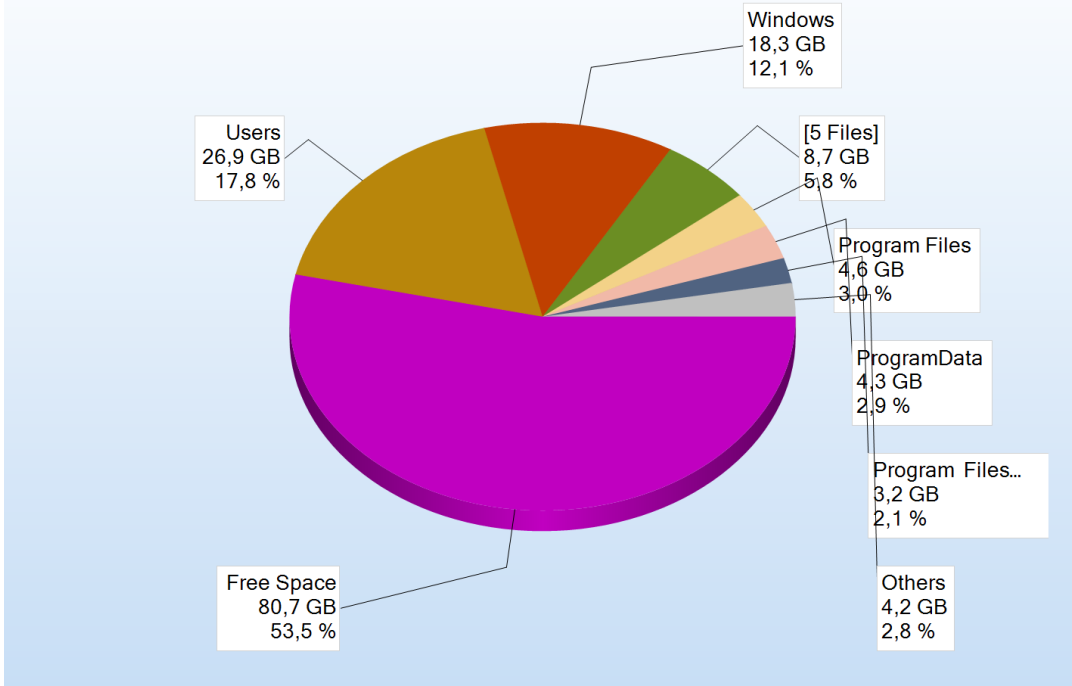

TreeSize Report, 14.01.2021 14:17

V 8.0.3

C:\ auf [Windows 10] - (Scan of 09:24)

Drive: C:\ Size: 149,2 GB Used: 68,4 GB Free: 80,7 GB

This Folder: Size: 81,6 GB Allocated: 70,2 GB Percent of Drive: 47 % Files: 384.938 Folders: 99.012

C:\ - Folders Pie Chart

C:\ auf [Windows 10]
(Allocated)

C:\ - Treemap Chart

C:\ - History Chart

C:\ (Scan of 09:24)

C:\ - Age of files Bar Chart

C:\ auf [Windows 10] Last Modified Date (Allocated)

Name	Size	Allocated ▼	Files	Folders	% of Parent (...)	Last Modified	Last Accessed
C:\ auf [Windows 10]	81,6 GB	70,2 GB	384.938	99.012	100,0 %	14.01.2021	14.01.2021
Users	27,6 GB	26,9 GB	79.704	18.341	38,3 %	14.01.2021	14.01.2021
Windows	26,4 GB	18,3 GB	241.483	70.060	26,1 %	14.01.2021	14.01.2021
[5 Files]	8,7 GB	8,7 GB	5	0	12,4 %	14.01.2021	14.01.2021
Program Files	6,9 GB	4,6 GB	37.554	5.072	6,5 %	14.01.2021	14.01.2021
ProgramData	4,5 GB	4,3 GB	7.045	2.602	6,2 %	14.01.2021	14.01.2021

Name	Size	Allocated ▼	Files	Folders	% of Parent (...)	Last Modified	Last Accessed
Program Files (x86)	3,2 GB	3,2 GB	14.314	2.827	4,5 %	13.01.2021	14.01.2021
System Volume Inform...	2,3 GB	2,3 GB	20	10	3,3 %	14.01.2021	14.01.2021
\$Recycle.Bin	1,0 GB	1,0 GB	4.659	47	1,4 %	13.01.2021	14.01.2021
MSOCache	791,7 MB	791,9 MB	95	22	1,1 %	07.12.2015	13.01.2021
\$SysReset	83,3 MB	83,3 MB	13	6	0,1 %	19.06.2020	14.01.2021
logs	226,2 KB	228,0 KB	1	1	0,0 %	19.06.2020	14.01.2021
OneDriveTemp	194,3 KB	220,0 KB	45	4	0,0 %	14.01.2021	14.01.2021
\$WinREAgent	0 Bytes	0 Bytes	0	1	0,0 %	23.12.2020	14.01.2021
Dokumente und Einste...	0 Bytes	0 Bytes	0	0	0,0 %	19.06.2020	19.06.2020
Intel	0 Bytes	0 Bytes	0	1	0,0 %	23.12.2020	14.01.2021
PerfLogs	0 Bytes	0 Bytes	0	0	0,0 %	07.12.2019	14.01.2021
Programme	0 Bytes	0 Bytes	0	0	0,0 %	19.06.2020	19.06.2020
Recovery	0 Bytes	0 Bytes	0	1	0,0 %	24.06.2020	14.01.2021