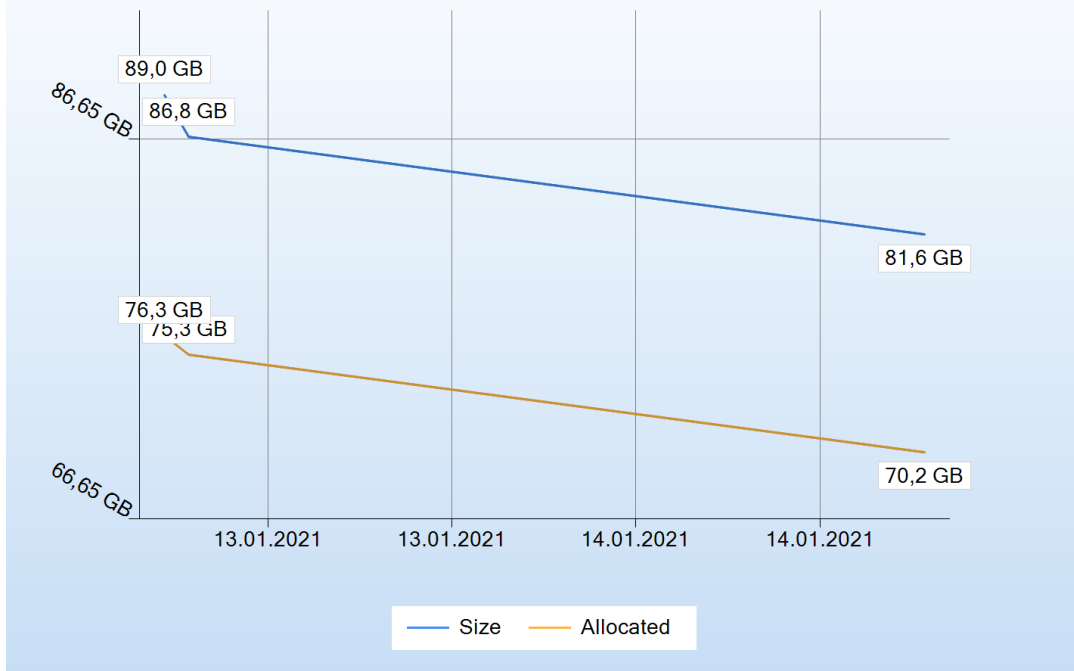

TreeSize Report, 14.01.2021 14:17

V 8.0.3

C:\ auf [Windows 10] - (Scan of 09:24)

Drive: C:\ Size: 149,2 GB Used: 68,4 GB Free: 80,7 GB

This Folder: Size: 81,6 GB Allocated: 70,2 GB Percent of Drive: 47 % Files: 384.938 Folders: 99.012

C:\ - Folders Pie Chart

C:\ auf [Windows 10]
(Allocated)

C:\ - Treemap Chart

C:\ - History Chart

C:\ (Scan of 09:24)

C:\ - Age of files Bar Chart

C:\ auf [Windows 10] Last Modified Date (Allocated)

Name	Size	Allocated ▼	Files	Folders	% of Parent (...)	Last Modified	Last Accessed
C:\ auf [Windows 10]	81,6 GB	70,2 GB	384.938	99.012	100,0 %	14.01.2021	14.01.2021
Users	27,6 GB	26,9 GB	79.704	18.341	38,3 %	14.01.2021	14.01.2021
Windows	26,4 GB	18,3 GB	241.483	70.060	26,1 %	14.01.2021	14.01.2021
[5 Files]	8,7 GB	8,7 GB	5	0	12,4 %	14.01.2021	14.01.2021
Program Files	6,9 GB	4,6 GB	37.554	5.072	6,5 %	14.01.2021	14.01.2021
ProgramData	4,5 GB	4,3 GB	7.045	2.602	6,2 %	14.01.2021	14.01.2021

Name	Size	Allocated ▼	Files	Folders	% of Parent (...)	Last Modified	Last Accessed
Program Files (x86)	3,2 GB	3,2 GB	14.314	2.827	4,5 %	13.01.2021	14.01.2021
System Volume Inform...	2,3 GB	2,3 GB	20	10	3,3 %	14.01.2021	14.01.2021
\$Recycle.Bin	1,0 GB	1,0 GB	4.659	47	1,4 %	13.01.2021	14.01.2021
MSOCache	791,7 MB	791,9 MB	95	22	1,1 %	07.12.2015	13.01.2021
\$SysReset	83,3 MB	83,3 MB	13	6	0,1 %	19.06.2020	14.01.2021
logs	226,2 KB	228,0 KB	1	1	0,0 %	19.06.2020	14.01.2021
OneDriveTemp	194,3 KB	220,0 KB	45	4	0,0 %	14.01.2021	14.01.2021
\$WinREAgent	0 Bytes	0 Bytes	0	1	0,0 %	23.12.2020	14.01.2021
Dokumente und Einste...	0 Bytes	0 Bytes	0	0	0,0 %	19.06.2020	19.06.2020
Intel	0 Bytes	0 Bytes	0	1	0,0 %	23.12.2020	14.01.2021
PerfLogs	0 Bytes	0 Bytes	0	0	0,0 %	07.12.2019	14.01.2021
Programme	0 Bytes	0 Bytes	0	0	0,0 %	19.06.2020	19.06.2020
Recovery	0 Bytes	0 Bytes	0	1	0,0 %	24.06.2020	14.01.2021