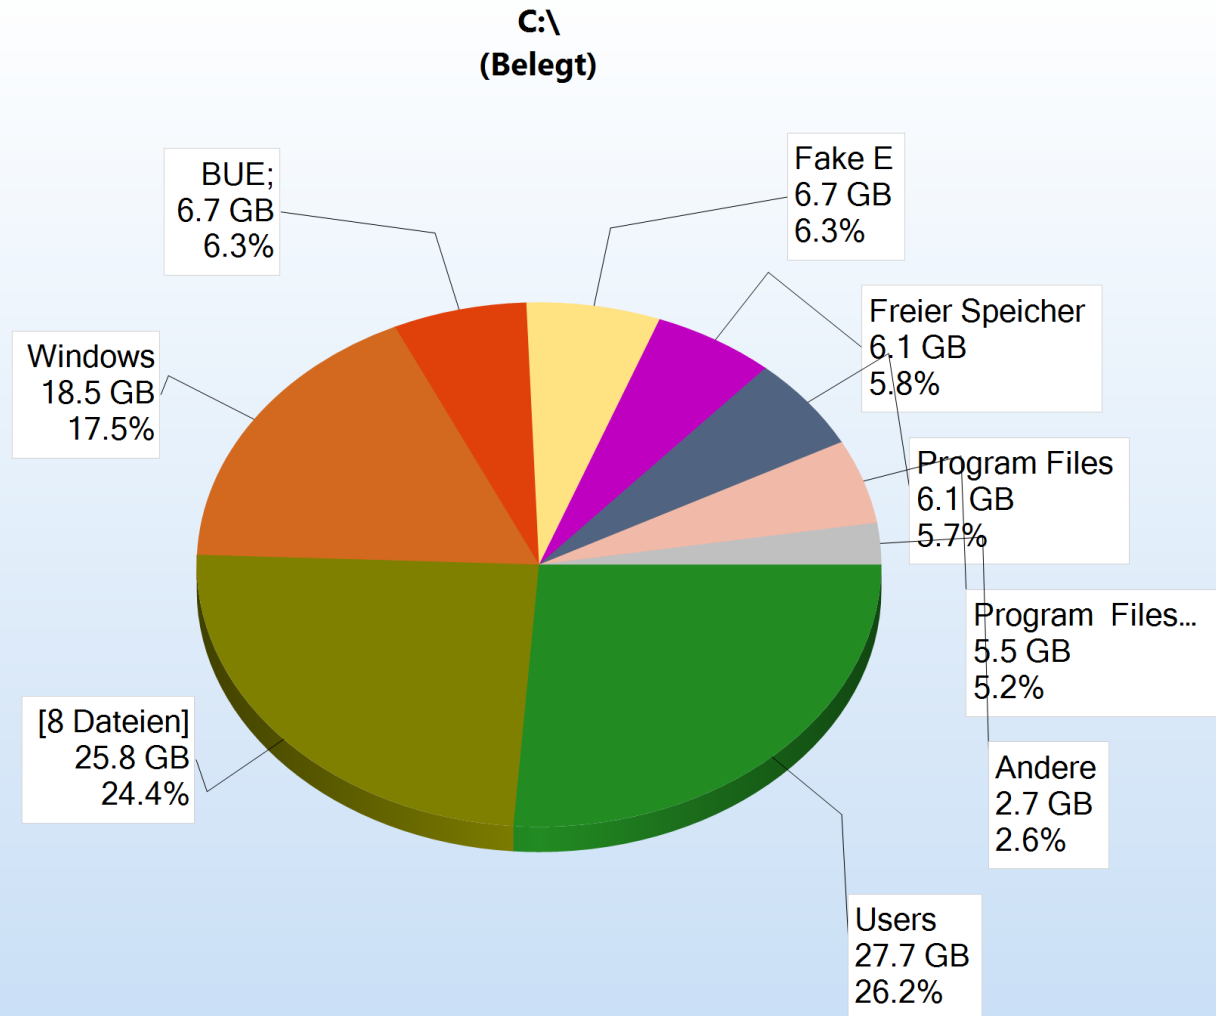

TreeSize Bericht, 11/6/2023 11:16 AM

V 9.0.1

C:\

Laufwerk: C:\ Größe: 98.8 GB Belegt: 92.7 GB Frei: 6.1 GB

Dieser Ordner: Größe: 99.0 GB Belegt: 99.6 GB Prozent des Laufwerks: 101 % Dateien: 238,075 Verzeichnisse: 68,973

C:\ - Verzeichnisse Kreisdiagramm

Name	Größe	Dateien	Verzeichnisse	% Anteil (Bel...	Letzter Zugriff	Besitzer	1 Jahr - 2 Ja...
C:\	99.0 GB	238,075	68,973	100.0 %	11/6/2023	TrustedInstaller	11.7 GB
Users	27.7 GB	16,915	7,467	27.8 %	11/6/2023	SYSTEM	3.4 GB
[8 Dateien]	25.8 GB	8	0	25.9 %	11/6/2023	[mehrere]	0 Bytes
Windows	18.3 GB	173,618	50,453	18.6 %	11/6/2023	TrustedInstaller	5.5 GB
BUE;	6.7 GB	403	64	6.7 %	11/18/2023	schmidt	893.6 MB
Fake E	6.7 GB	403	64	6.7 %	11/6/2023	schmidt	893.6 MB
Program Files	6.0 GB	30,456	8,208	6.1 %	11/6/2023	TrustedInstaller	491.3 MB
Program Files (x86)	5.2 GB	11,589	1,134	5.5 %	11/6/2023	TrustedInstaller	102.8 MB
ProgramData	1.5 GB	3,815	1,329	1.5 %	11/6/2023	SYSTEM	356.2 MB
Fake G	885.8 MB	219	30	0.9 %	11/6/2023	schmidt	188.0 KB
\$Recycle.Bin	303.0 MB	139	20	0.3 %	11/6/2023	SYSTEM	62.4 MB
JAM	81.4 MB	493	178	0.1 %	11/6/2023	Administrator	42.9 MB
sysprep	1.7 MB	4	0	0.0 %	11/6/2023	Administratoren	1.7 MB
sizer4_dev640	222.2 KB	5	0	0.0 %	11/6/2023	schmidt	0 Bytes
logs	14.5 KB	2	0	0.0 %	11/6/2023	Administratoren	0 Bytes
System Volume Information	20.1 KB	6	2	0.0 %	11/6/2023	Administratoren	0 Bytes
\$WinREAgent	0 Bytes	0	1	0.0 %	11/6/2023	Administratoren	0 Bytes
Documents and Settings	0 Bytes	0	0	0.0 %	7/10/2015	SYSTEM	0 Bytes
Dokumente und Einstellungen	0 Bytes	0	0	0.0 %	7/30/2015	SYSTEM	0 Bytes
PerfLogs	0 Bytes	0	0	0.0 %	11/18/2023	SYSTEM	0 Bytes
Programme	0 Bytes	0	0	0.0 %	7/30/2015	SYSTEM	0 Bytes
Recovery	0 Bytes	0	1	0.0 %	7/6/2023	SYSTEM	0 Bytes
temp	0 Bytes	0	0	0.0 %	11/6/2023	Administratoren	0 Bytes
UltraSearch_Videos	0 Bytes	0	0	0.0 %	11/6/2023	schmidt	0 Bytes